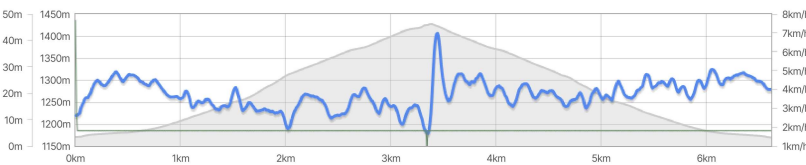

240208 SBF Innerberg Mühle-Kristberg-Innerberg Mühle BF 08.02.2024

🛠️ bearbeiten

Wanderung / Gemeinde Silbertal, Vorarlberg/Österreich

Donnerstag 8. Februar 2024 um 10:36

♥️ MERKEN

Überblick

In Bewegung
🕒 01:53:59 h
Dauer
🕒 03:23:03 h

Distanz
📍 6,6 km
Geschwindigkeit
📊 3,5 km/h
max. Geschwindigkeit
📈 7,0 km/h
Pace
🕒 17:14 min/km

Anstieg
📈 257 m
Abstieg
📉 258 m
min. Höhe
📍 1168 m
max. Höhe
📍 1427 m
Kalorienverbrauch
🔥 903 kcal

Zeit | Dauer | Distanz | Seehöhe
Geschwindigkeit | GPS acc.