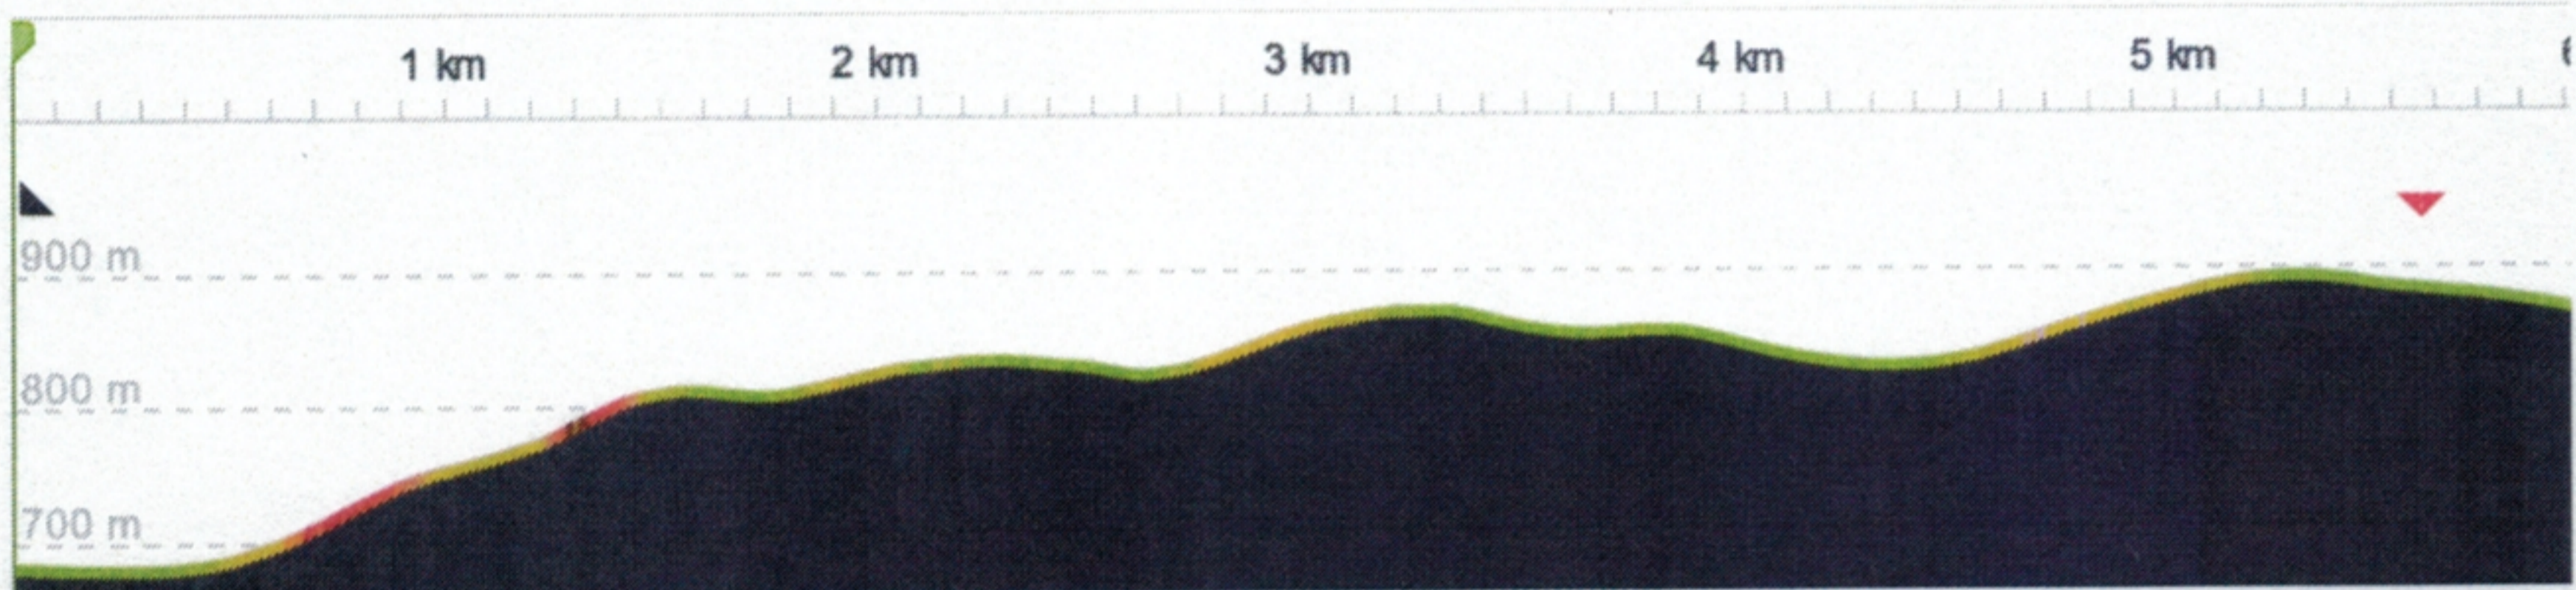

www.komoot.de/tour/1333232647

Vlbg. 50plus Bregw. Von Mellau über Wendelinskapelle - Schnepfegg nach Schnepfau

🕒 02:55 ↔ 6,69 km ⌀ 2,3 km/h ↗ 270 m ↘ 210 m

Maplibre | © komoot | Map data © OpenStreetMap-Mitwirkende