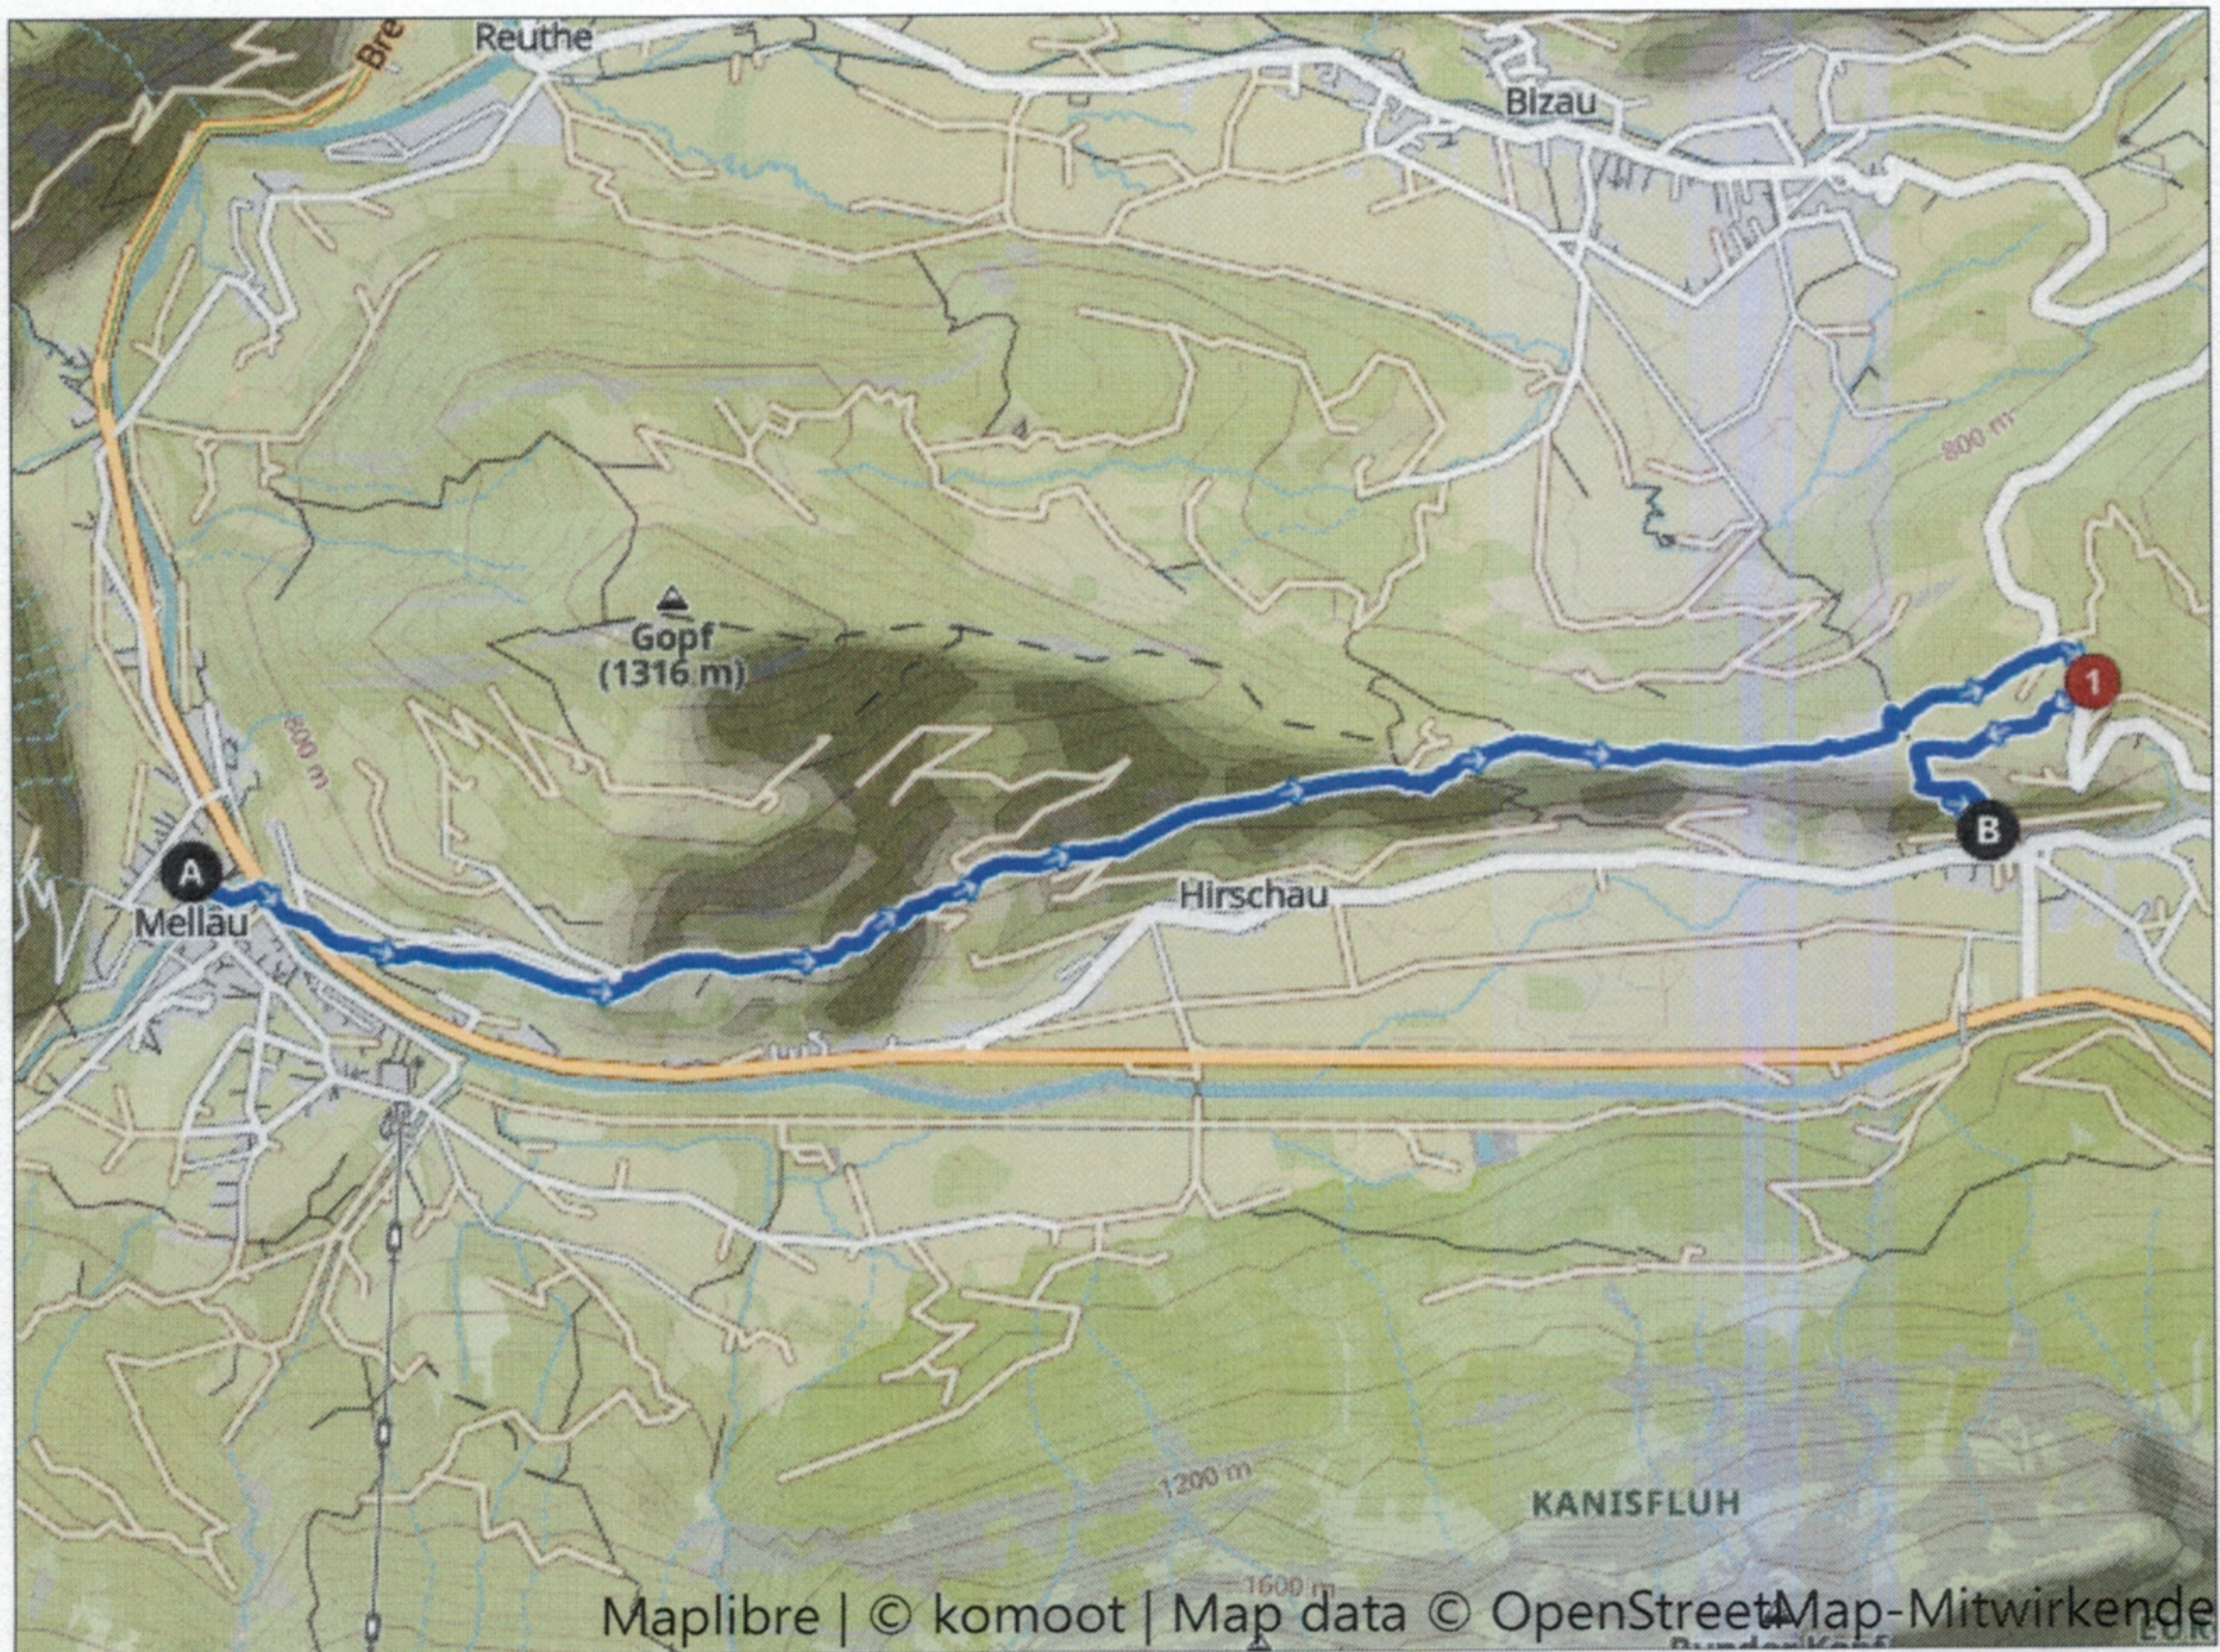

www.komoot.de/tour/1333232647

Vlbg. 50plus Bregw. Von Mellau über Wendelinskapelle - Schnepfegg nach Schnepfau

🕒 02:55 ↔ 6,69 km ⌀ 2,3 km/h ↗ 270 m ↘ 210 m

Maplibre | © komoot | Map data © OpenStreetMap-Mitwirkende