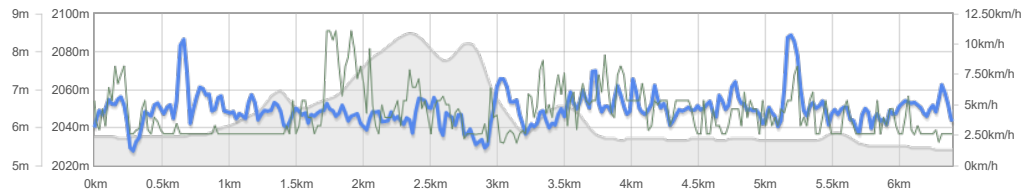

200625 WFR Silvretta-Stausee Rundwanderung 25.06.2020

Wanderung / Bielerhöhe, Österreich
Donnerstag 25. Juni 2020 um 10:27

[bearbeiten](#)

Überblick

in Bewegung
🕒 **01:47:18** h
Dauer
🕒 **01:58:59** h
Kalorienverbrauch
🔥 **952** kcal

Distanz
📍 **6,4** km
Geschwindigkeit
🏃 **3,6** km/h
max. Geschwindigkeit
🏃 **11,1** km/h
Pace
🕒 **16:45** min/km

Anstieg
📈 **95** m
Abstieg
📉 **102** m
min. Höhe
📏 **2027** m
max. Höhe
📏 **2089** m

Zeit | Dauer | Distanz | Seehöhe
Geschwindigkeit | GPS acc.