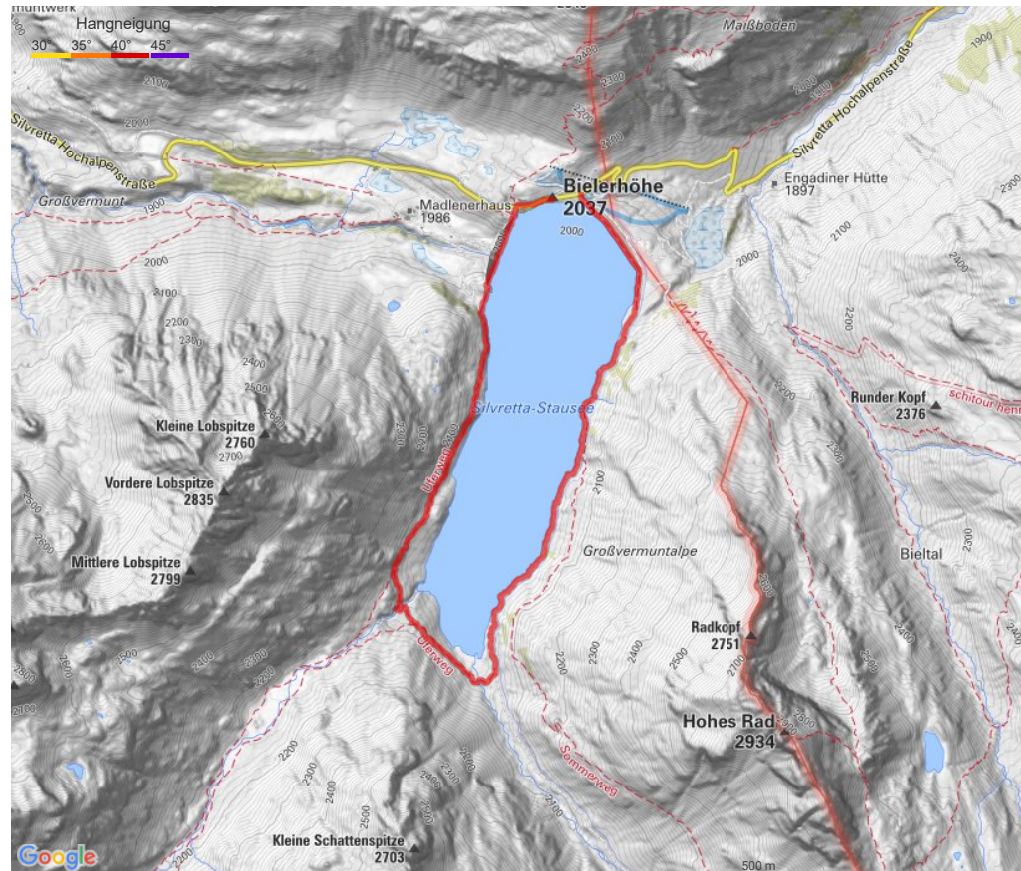

200625 WFR Silvretta-Stausee Rundwanderung 25.06.2020

Wanderung / Bielerhöhe, Österreich
Donnerstag 25. Juni 2020 um 10:27

[bearbeiten](#)

Überblick

in Bewegung
🕒 **01:47:18** h
Dauer
🕒 **01:58:59** h
Kalorienverbrauch
🔥 **952** kcal

Distanz
📍 **6,4** km
Geschwindigkeit
🏃 **3,6** km/h
max. Geschwindigkeit
🏃 **11,1** km/h
Pace
🕒 **16:45** min/km

Anstieg
📈 **95** m
Abstieg
📉 **102** m
min. Höhe
📏 **2027** m
max. Höhe
📏 **2089** m

Zeit | Dauer | Distanz | Seehöhe
Geschwindigkeit | GPS acc.