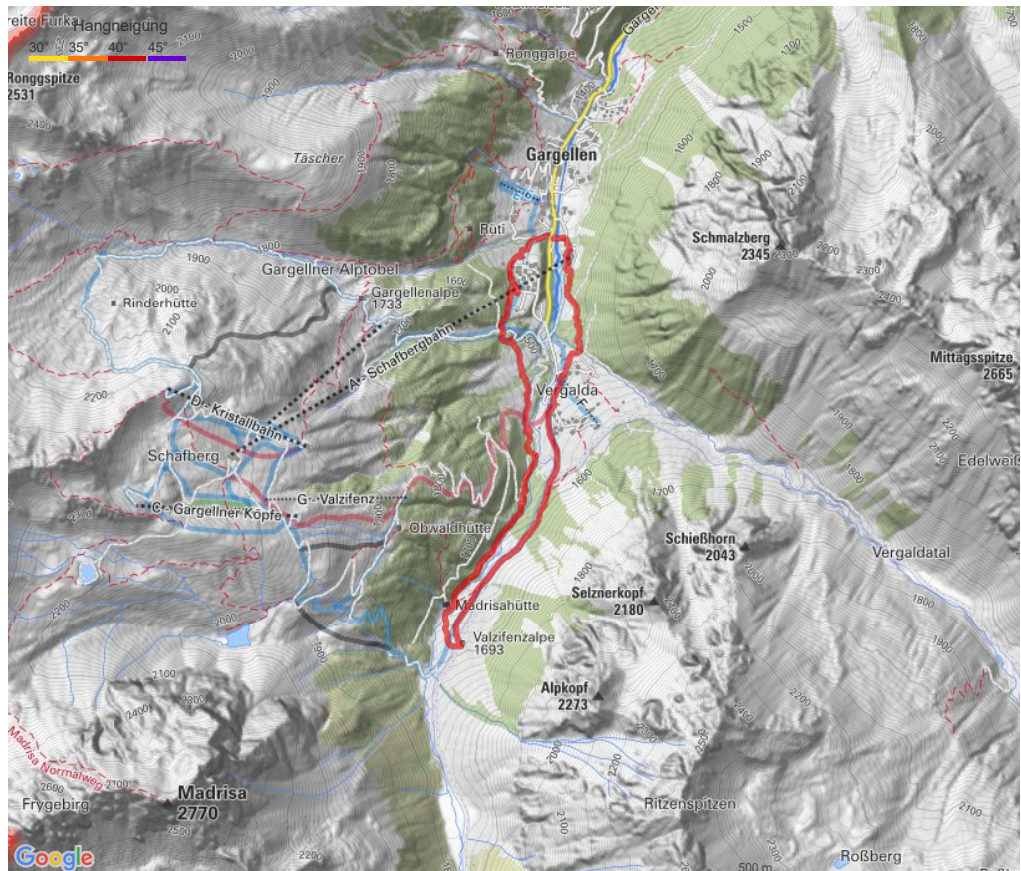

200305 Gargellen-Valzifenzalpe-Vergalda-Gargellen 05.03.2020

Schneeschu / Gargellen, Österreich

Donnerstag 5. März 2020 um 09:46

Mein Bergfex

[Meine Touren](#)

[Merklisten](#)

[Aktivitäten](#)

[Freunde](#)

[Sektoren](#)

[Nachrichten](#)

[Forenbeiträge](#)

[Einstellungen](#)

[Newsletter](#)

[Passwort ändern](#)

[Hilfe](#)

[FAQs](#)

[Abmelden](#)

Überblick

in Bewegung
🕒 **02:29:05** h
Dauer
🕒 **03:36:16** h
Kalorienverbrauch
🔥 **1421** kcal

Distanz
📍 **5,8** km
Geschwindigkeit
🏃 **2,3** km/h
max. Geschwindigkeit
🏃 **7,2** km/h
Pace
🏃 **25:45** min/km

Anstieg
⬆️ **271** m
Abstieg
⬆️ **274** m
min. Höhe
⬆️ **1425** m
max. Höhe
⬆️ **1690** m

🕒 Zeit 📍 Distanz 🏃 Geschwindigkeit 📶 Dauer 📍 Seehöhe 📶 GPS acc.