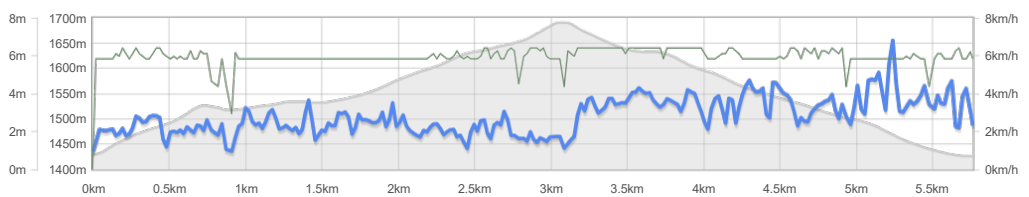

[Abmelden](#)

Überblick

in Bewegung
🕒 **02:29:05** h
 Dauer
🕒 **03:36:16** h
 Kalorienverbrauch
🔥 **1421** kcal

Distanz
📍 **5,8** km
 Geschwindigkeit
🏃 **2,3** km/h
 max. Geschwindigkeit
🏃 **7,2** km/h
 Pace
🏃 **25:45** min/km

Anstieg
⬆️ **271** m
 Abstieg
⬆️ **274** m
 min. Höhe
⬆️ **1425** m
 max. Höhe
⬆️ **1690** m

🕒 Zeit 📍 Distanz 🏃 Geschwindigkeit 📶 Dauer 📍 Seehöhe 📶 GPS acc.

Kilometer Statistik

	Distanz	Ø Geschwindigkeit	Ø Pace	aufwärts	abwärts
	1 km	0,87 km/h	68:36 min/km	100 m	9 m
	2 km	1,95 km/h	30:43 min/km	58 m	1 m