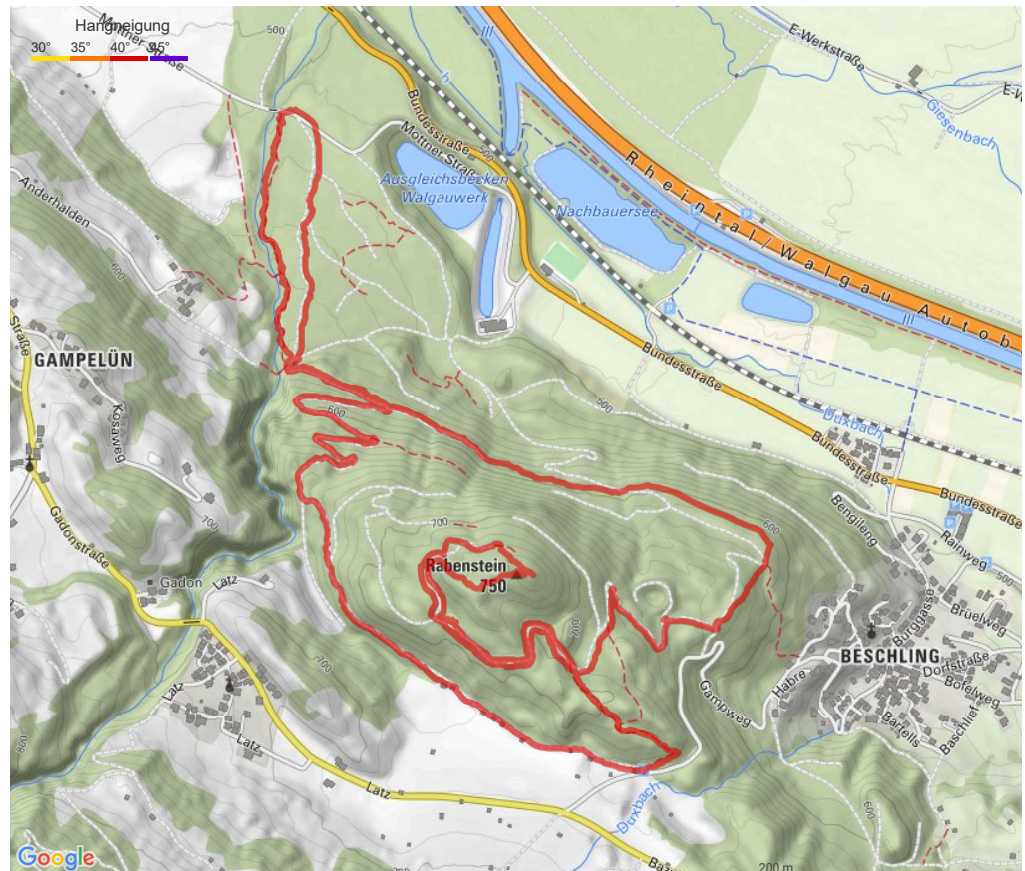

## 200227 SBF Bardella-Rabenstein-Bardella 27.02.2020

Wanderung / Bardella, Vorarlberg/Österreich

Donnerstag 27. Februar 2020 um 10:21

Zeit | Dauer | Distanz | Seehöhe  
 Geschwindigkeit | GPS acc.