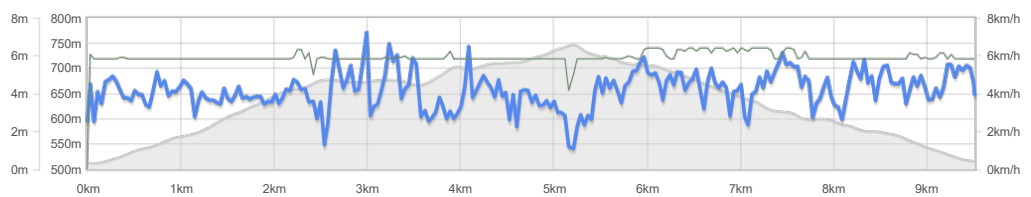

Kilometer Statistik

		Distanz	Geschwindigkeit	
Distanz	Ø Geschwindigkeit	Ø Pace	aufwärts	abwärts
1 km	3,32 km/h	18:04 min/km	52 m	0 m
2 km	3,56 km/h	16:50 min/km	79 m	0 m